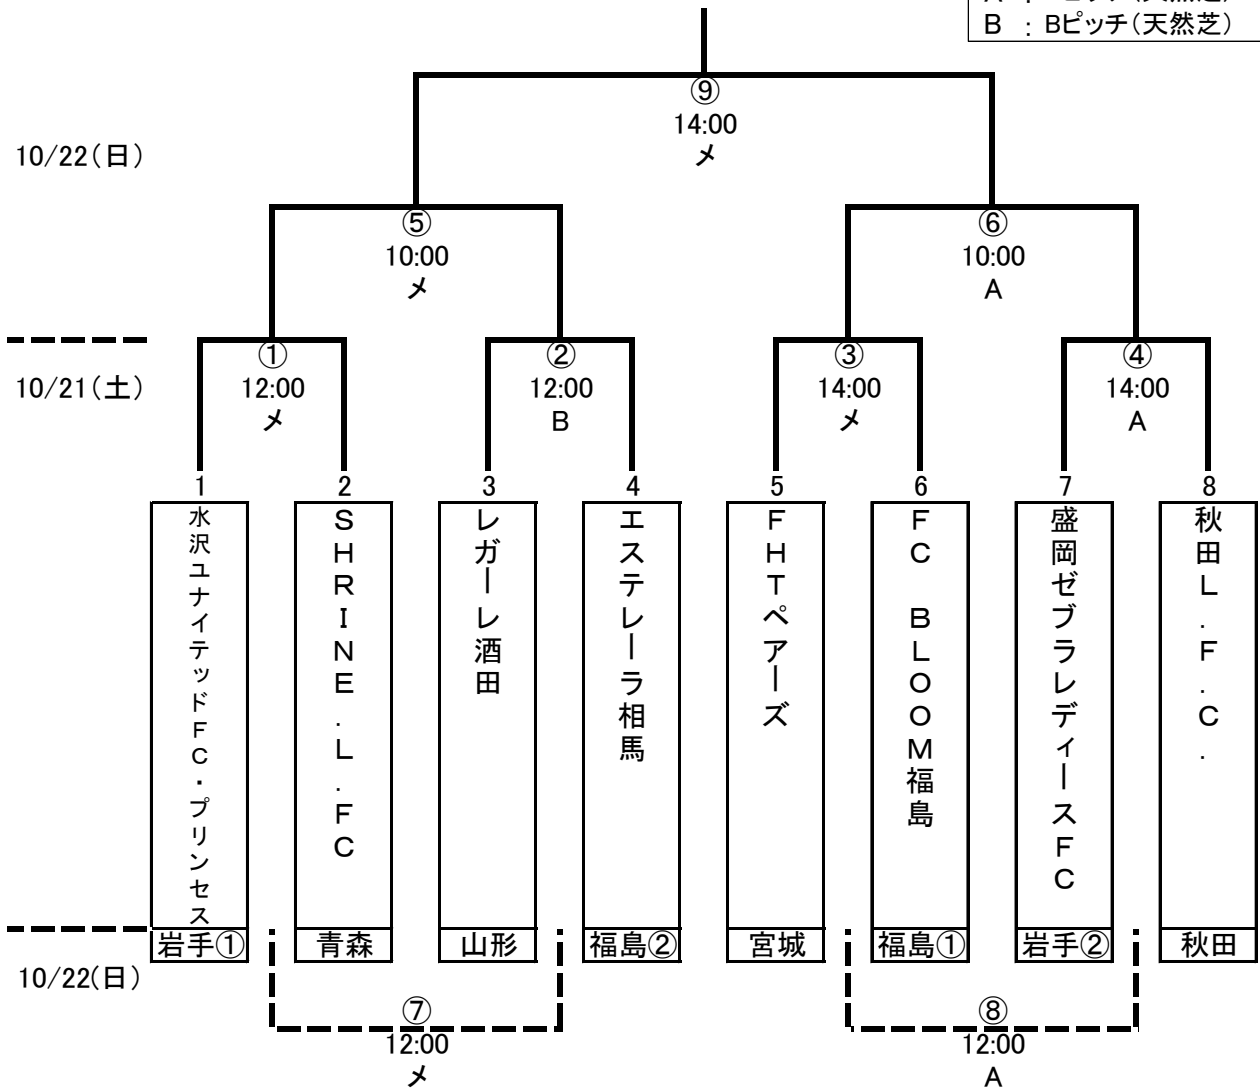

第21回全日本女子ユース(U-18)サッカー選手権大会東北地域大会

■日程:平成29年10月21日(土)~22日(日)

■会場:花巻スポーツキャンプ村

メ : メインピッチ(人工芝)
A : Aピッチ(天然芝)
B : Bピッチ(天然芝)

試合日程	チーム名	スコア	チーム名	チーム名	スコア	チーム名
10/21(土)	12:00	:			:	
	14:00	:			:	
10/22(日)	10:00	①勝	:	②勝	③勝	④勝
	12:00	①負	:	②負	③負	④負
	14:00	⑤勝	:	⑥勝		

※敗者交流戦⑦⑧は、延長・PK戦は行いません。