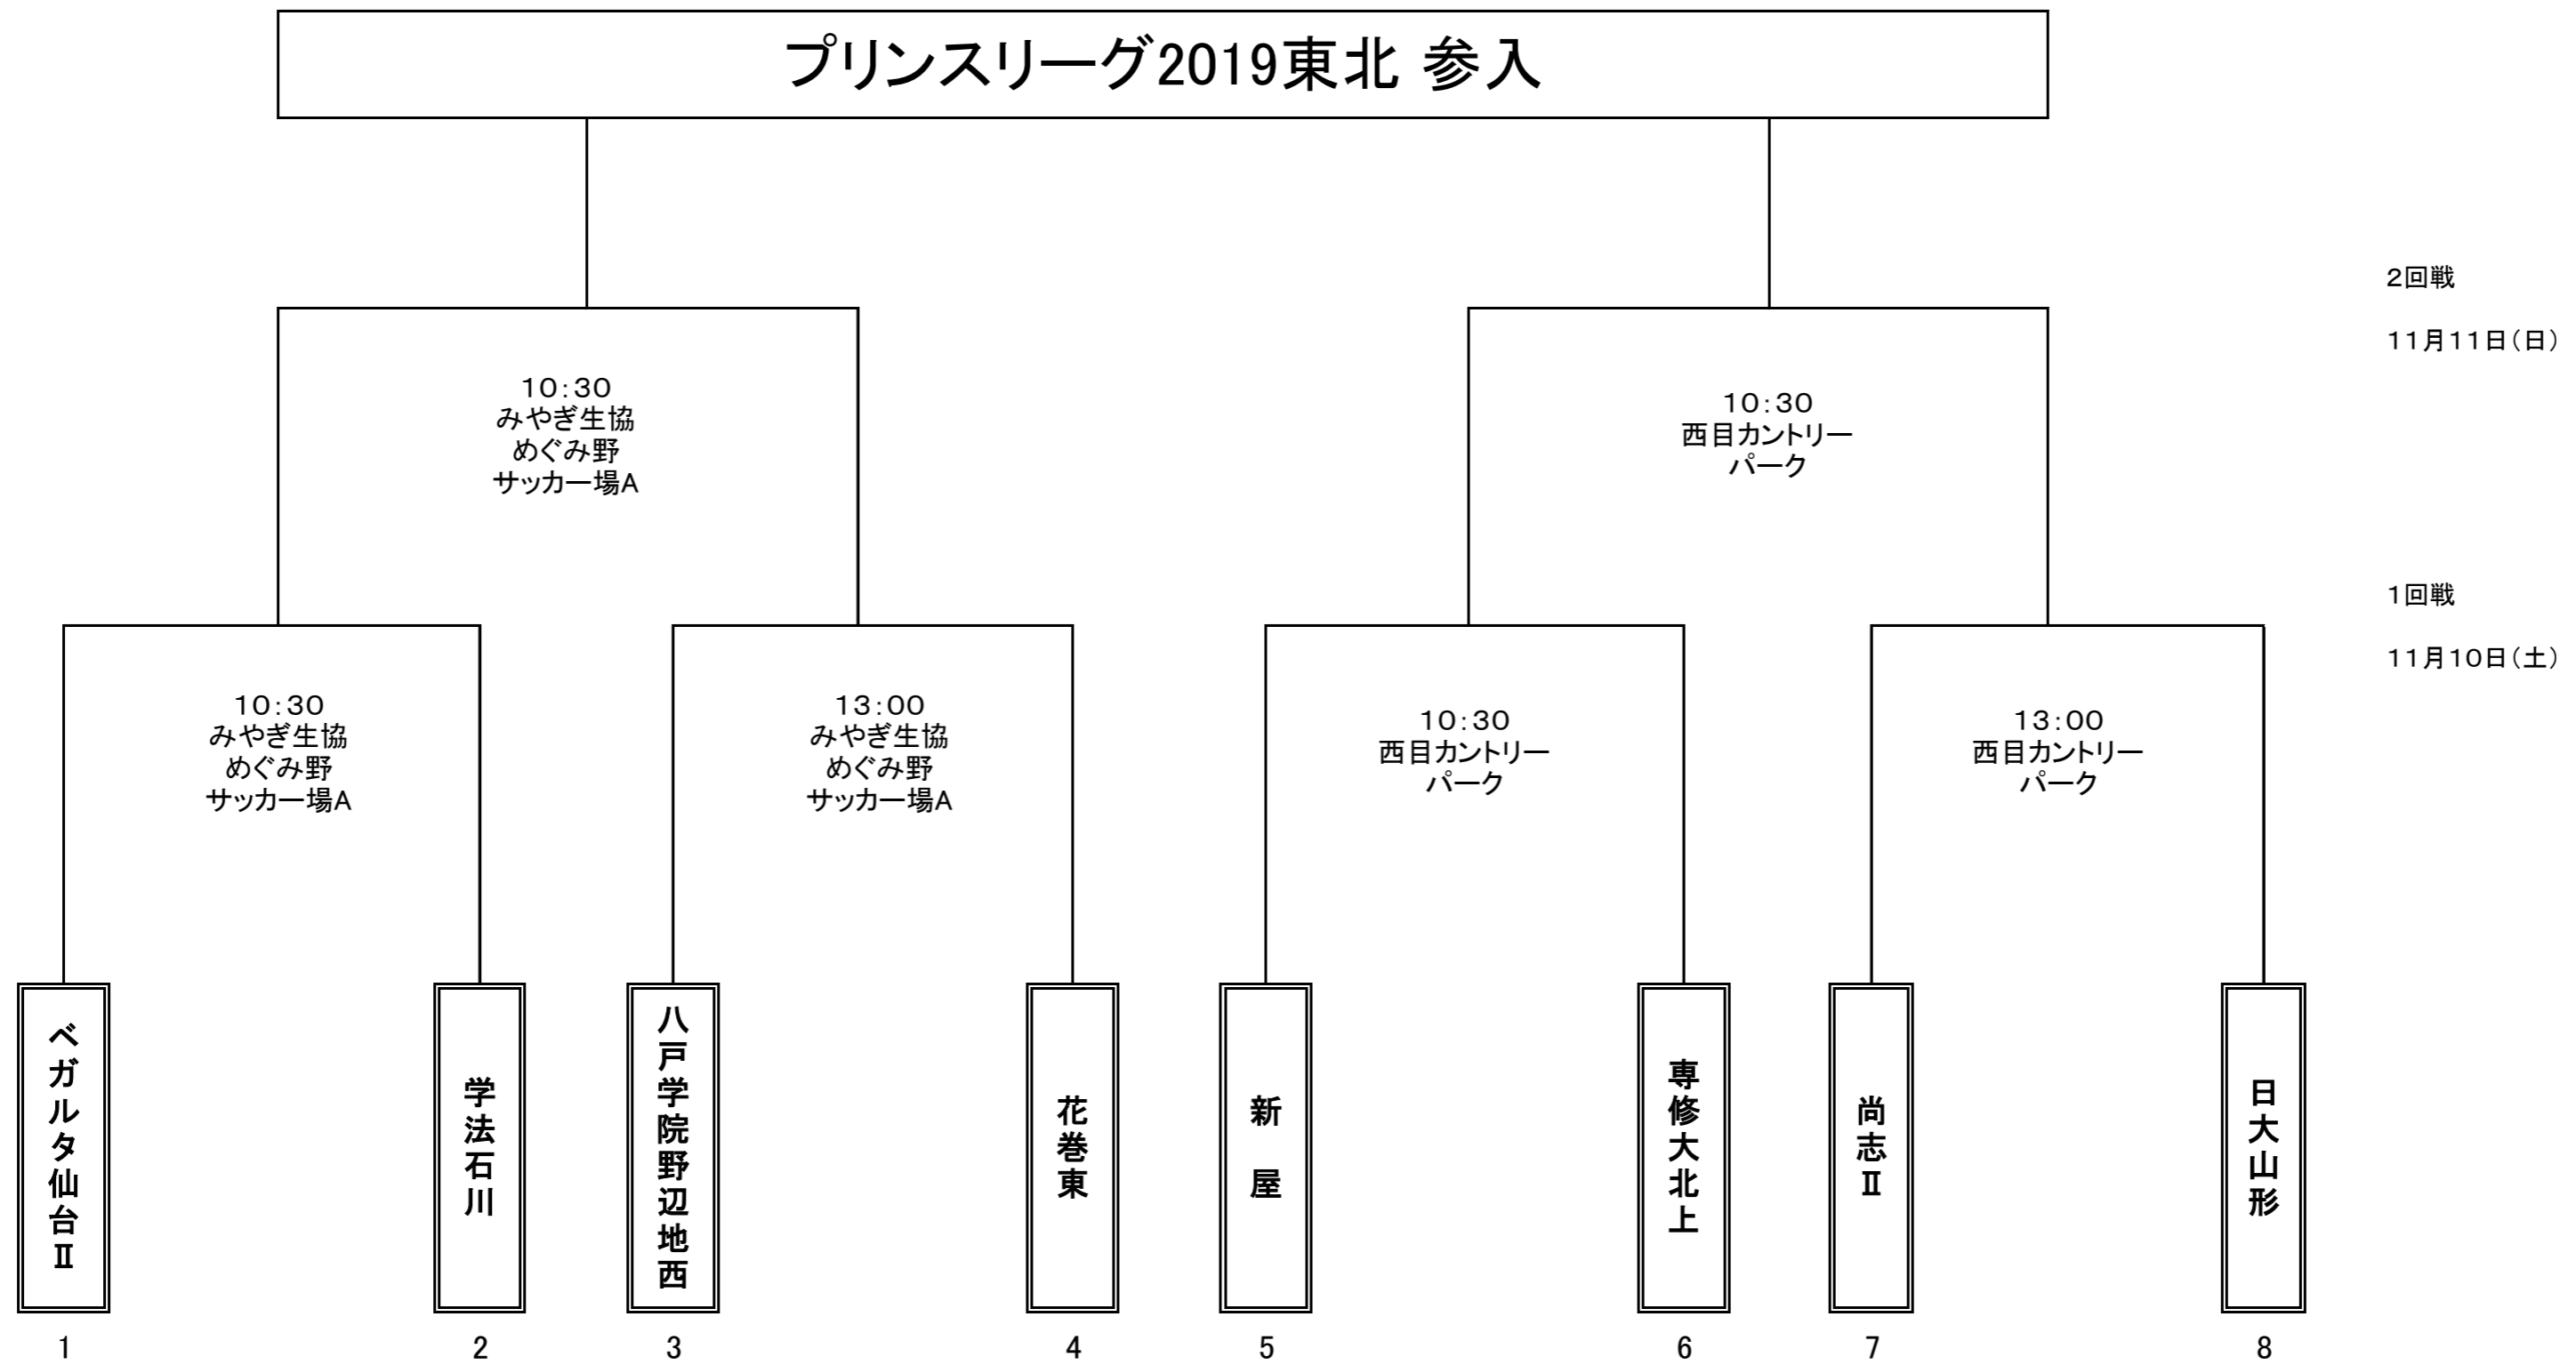

# プリンスリーグ2018 東北 参入戦組合せ

各県2位の出場について  
 2017年(1年目):宮城・山形  
 2018年(2年目):福島・岩手  
 2019年(3年目):秋田・青森